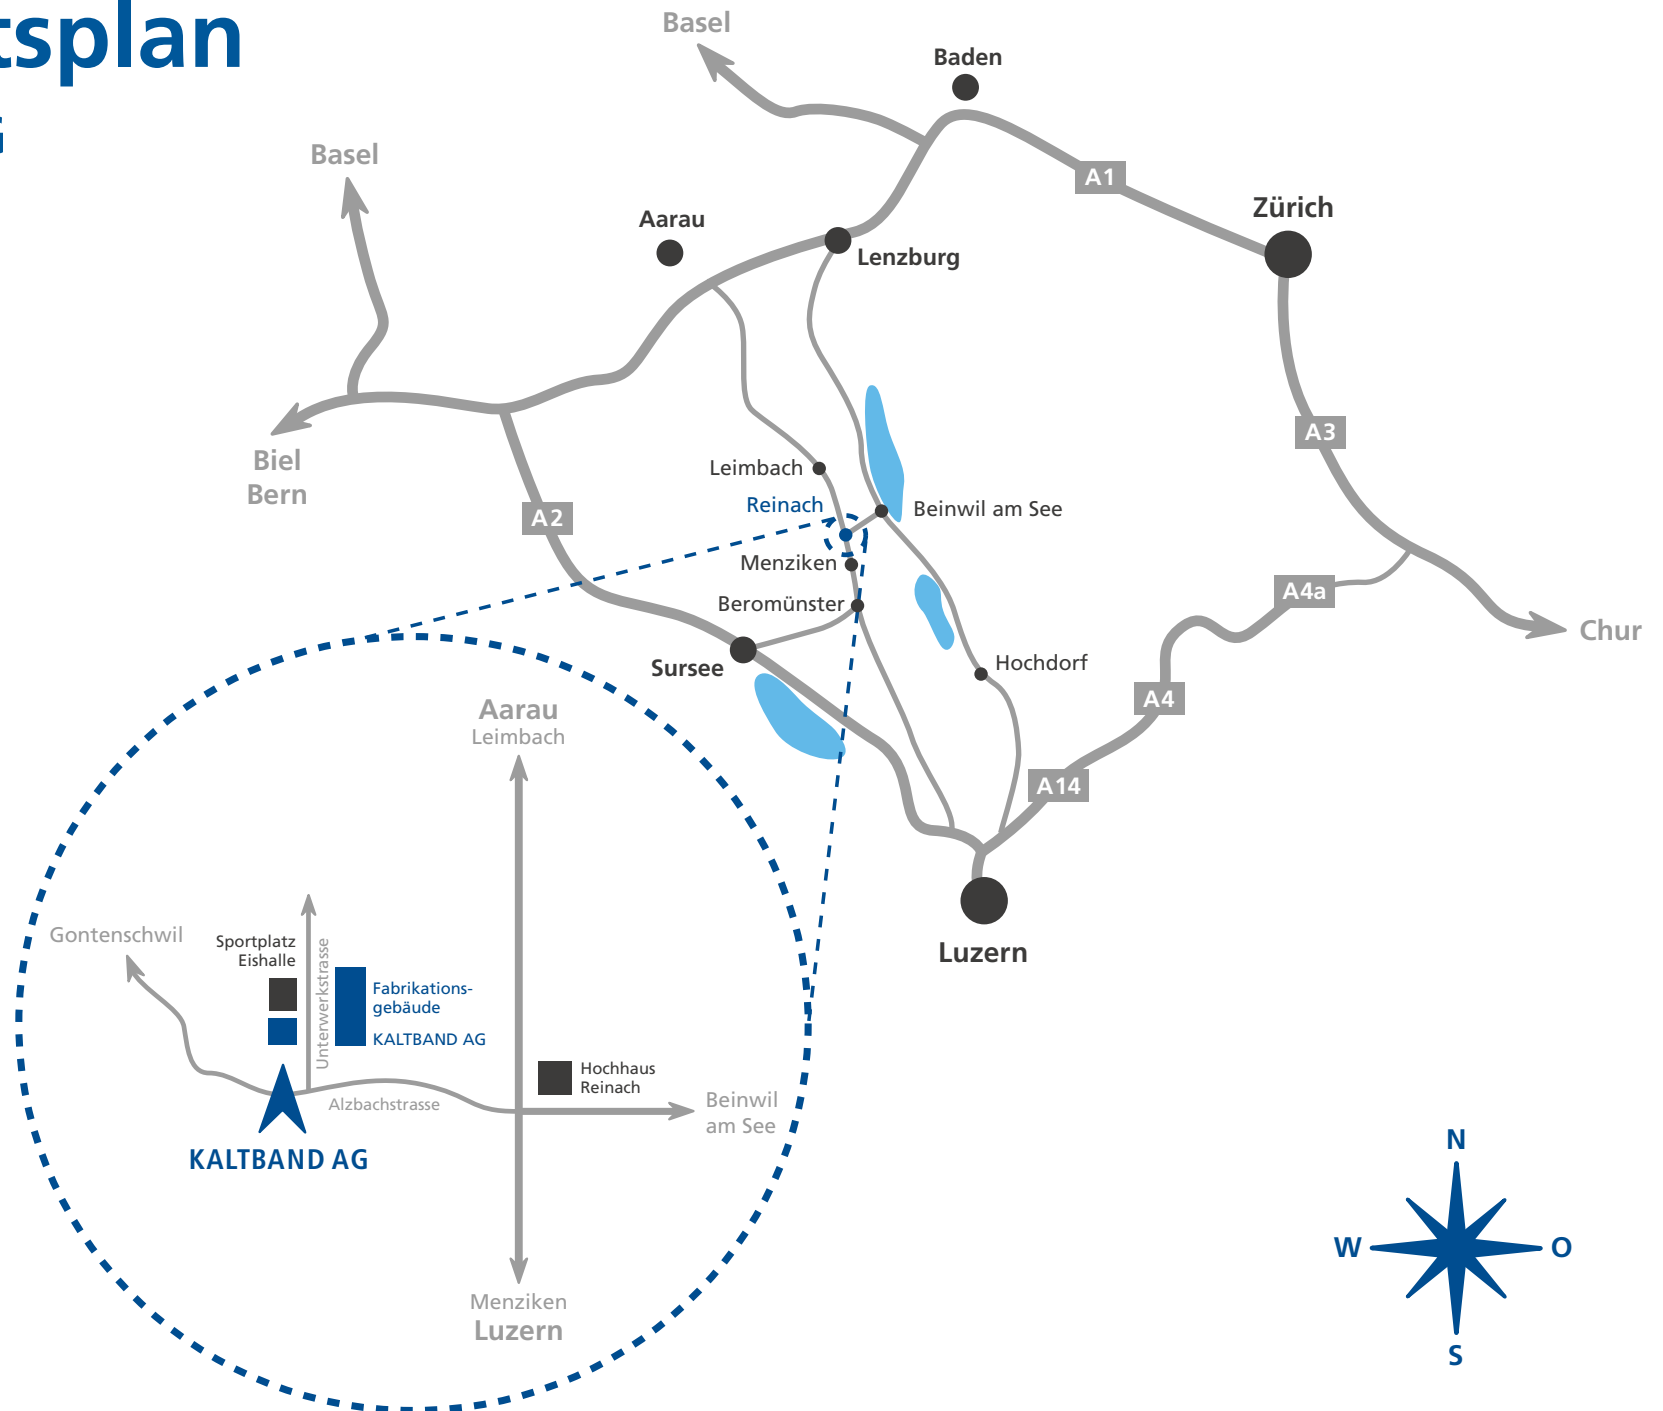

Anfahrtsplan

KALTBAND AG

Kaltband AG
Kaltwalzwerk
Unterwerkstrasse 3
CH-5734 Reinach

Tel. +41 (0)62 765 99 99
Fax +41 (0)62 765 99 00

www.kaltband.ch
info@kaltband.ch